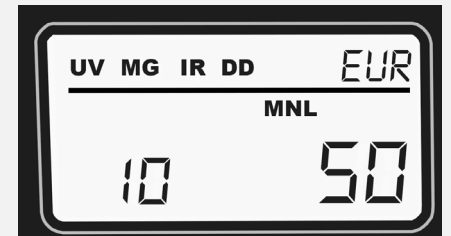

Über die PSVC (Pre-Selected-Value-Counting) Technologie können bei den sortierten Banknoten auch die Banknotenwerte nach der Zählung angezeigt werden.

Insgesamt bietet der CCE 2070 eine effiziente und zuverlässige Lösung für die Banknotenzählung in verschiedenen Währungen, unterstützt durch moderne Technologien und benutzerfreundliche Funktionen.

Produktgruppe

Banknotenzähler

Sortierte Zählung

Eigenschaften

Gemischte Wertzählung	✗
Sortierte Wertzählung	✓ über PSVC
Sortierte Stückzählung	✓
Sortierfunktion (Pocket)	✗
Level Falschgeldererkennung	einfach
Zählgeschwindigkeit / Minute	900 – 1.000 – 1.200 – 1.900 Noten
Standardsoftware	EUR - GBP – CHF- USD – u.a.
Weitere Währungen verfügbar	✗
US-Dollar Verarbeitung	✓
Größe Hopper	300 Banknoten
Größe Stacker	200 Banknoten
Größe Reject Pocket	-
Art des Displays	LCD Display
Interner Drucker	✗
Externer Drucker	✗
Externes Display	Inkl. LED Display
Funktionen	ADD, Free-Batch

Technische Merkmale

Abmessungen	298 x 248 x 249 mm
Gewicht	4,90 kg
Stromverbrauch	60 W
Stromanschluss	AC 230 V, 50/60 Hz
Garantie	12 Monate
Zertifizierung	CE, RoHS

Kontaktieren Sie uns:

Tel.: +49 (0)8382 – 94315 – 0
 Fax: +49 (0)8382 – 94315 – 20
 Mail: info@cce.gmbh